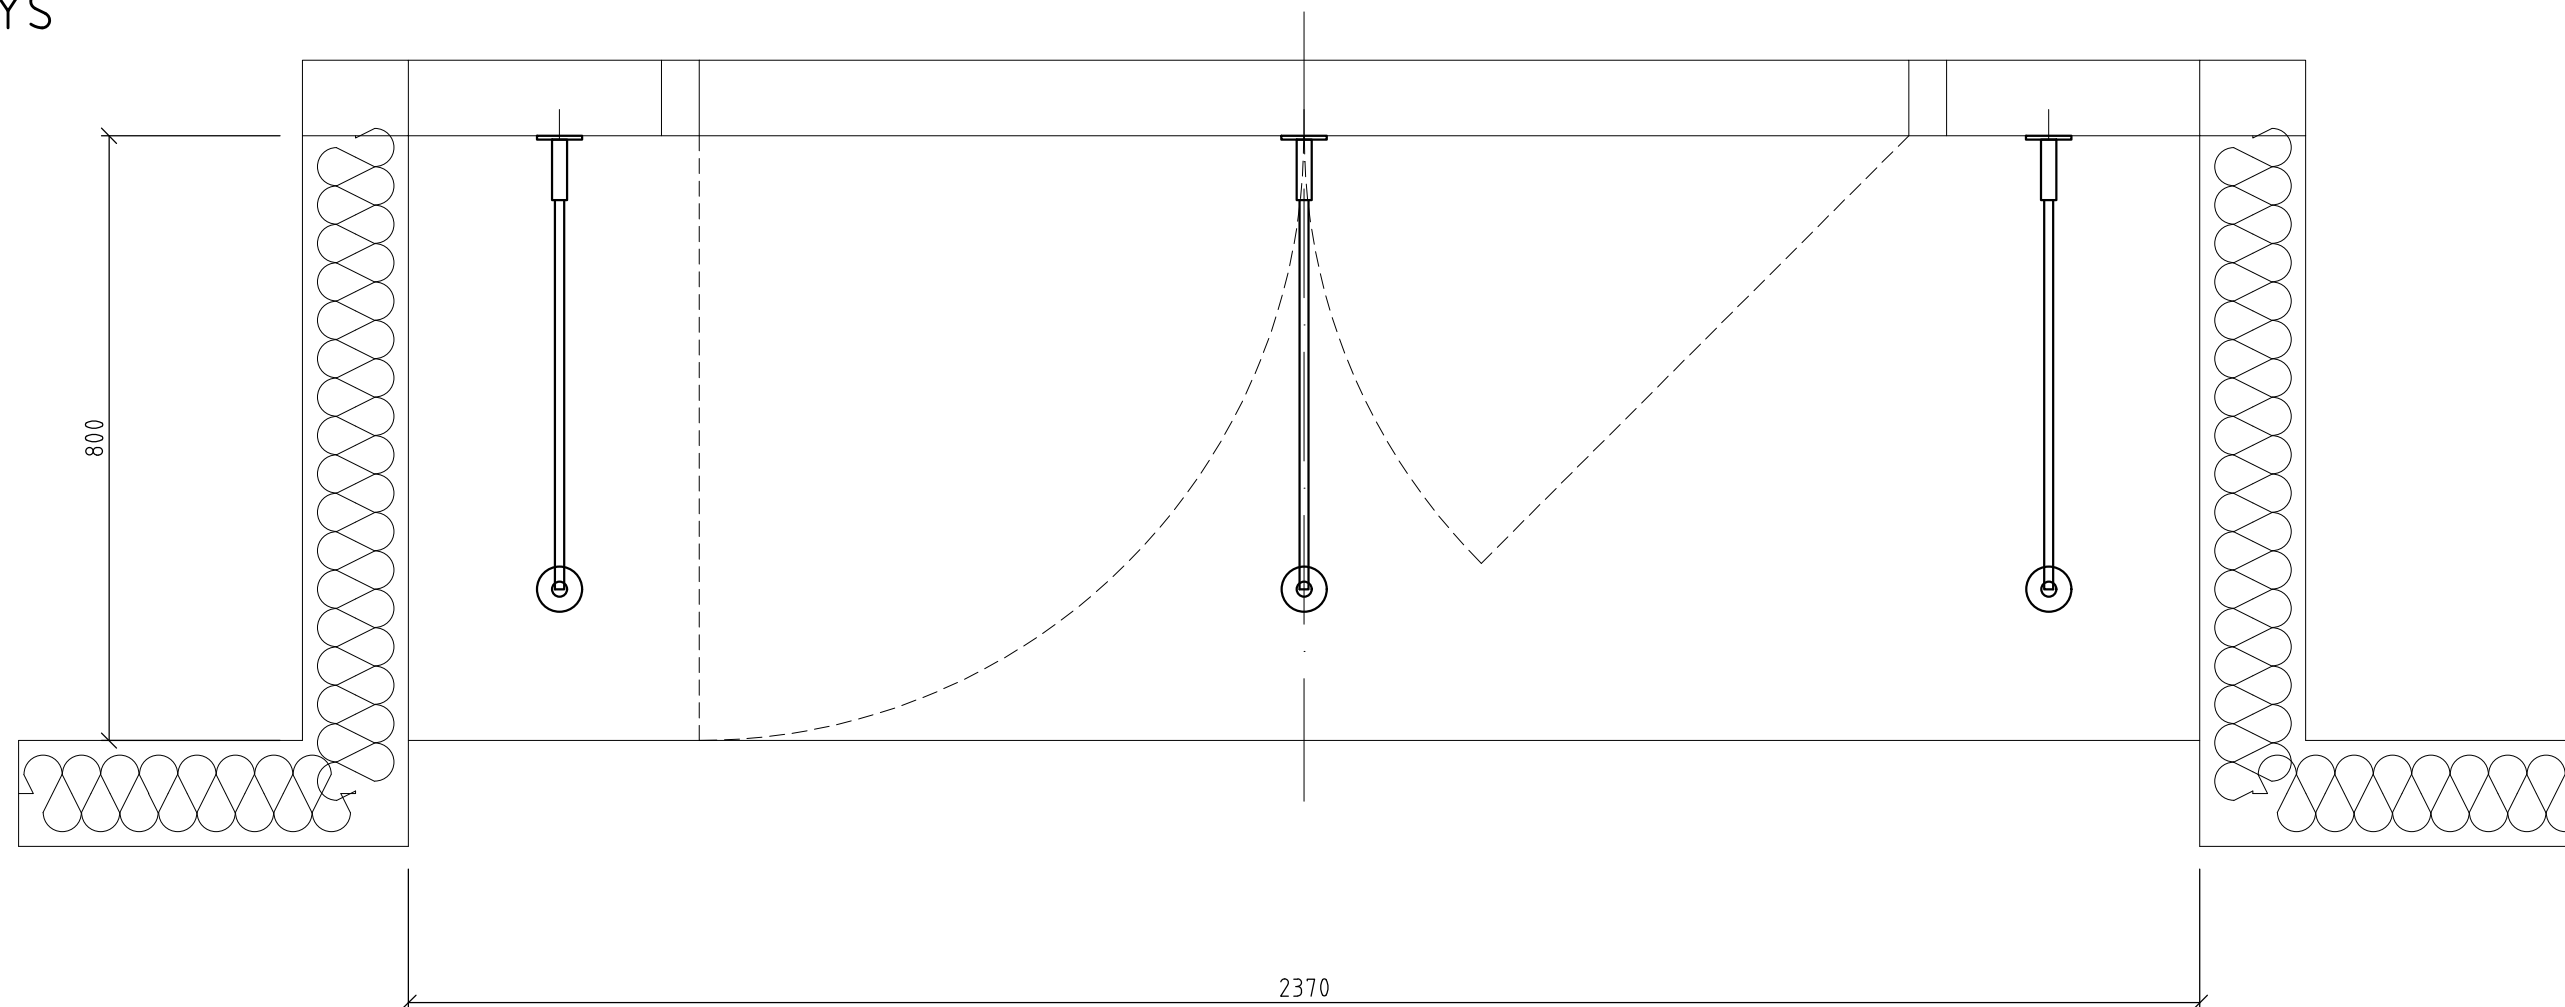

PŮDORYS

M 1:10

ŘEZ

M 1:10

KOTVENÍ SKLENĚNÉ STŘÍŠKY
OD FIRMY "METALLI"