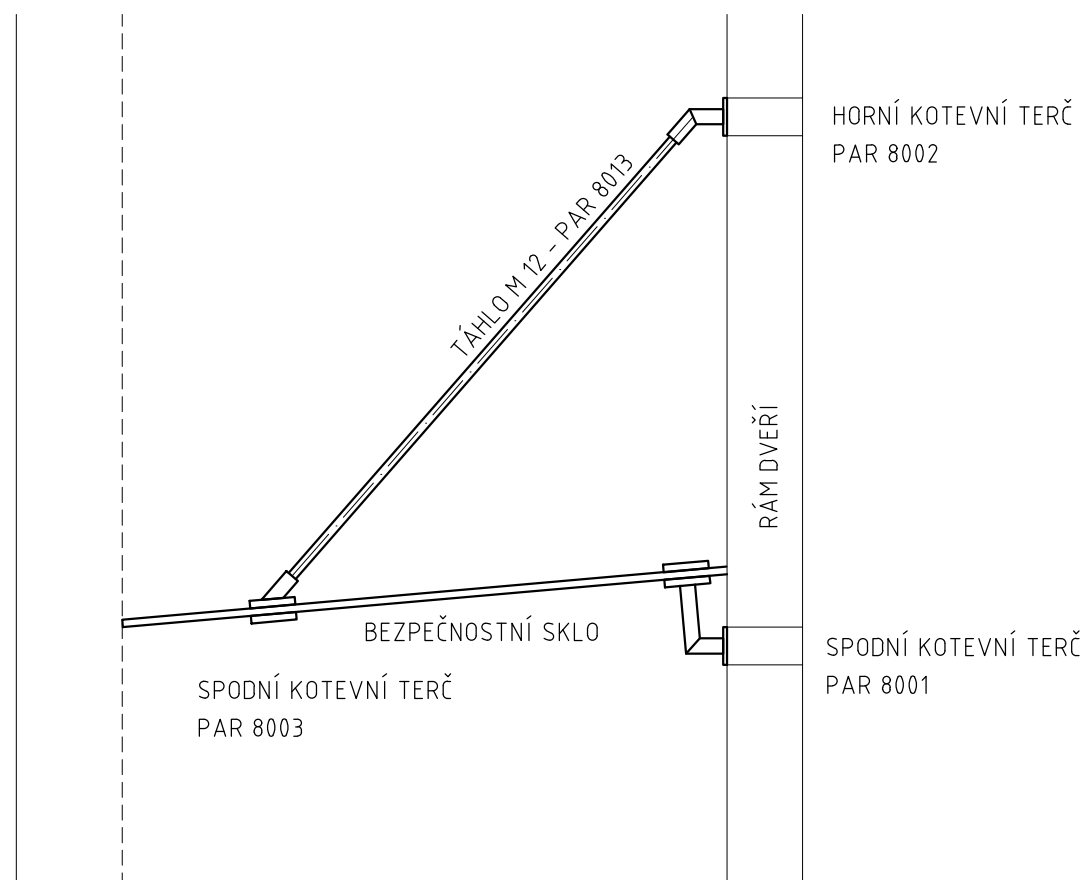

PŮDORYS

M 1:10

ŘEZ

M 1:10

KOTVENÍ SKLENĚNÉ STŘÍŠKY
OD FIRMY "METALLI"